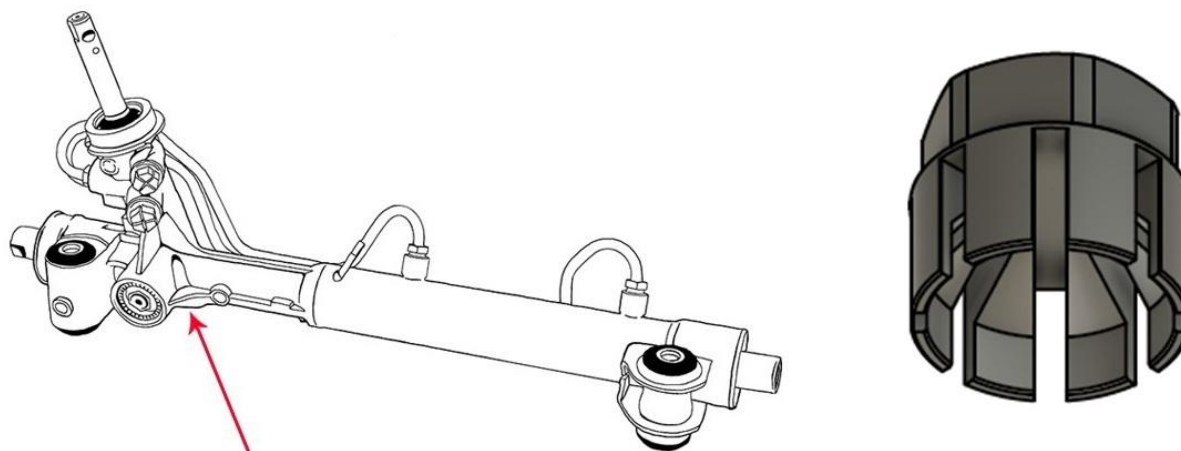

Tool for disassembly of plastic pressure piece Part No. TLS20259

Application
Audi A3 III (8V) (2012-2016), Audi A3 III (8V) Restyling (2016-2020), Audi Q2 I (2016-2020), Audi TT III (8S) (2015-), SEAT Ateca (2016-), SEAT Leon III (2013-2016), SEAT Leon III Restyling (2016-2020), Skoda Karoq (2017-), Skoda Octavia III (2013-2017), Skoda Octavia III (2017-2020), Skoda Superb III (2015-), Volkswagen Golf VII (2012-2017), Volkswagen Golf Sportsvan I (2014-2017), Volkswagen Jetta VI (2010-2015)

FITS THE FOLLOWING

Rack part number	Crossreferences	Application
ATGE42541RB	Bosch KS00003326, KS00003124, KS01004237, KS01004037 VAG 5QM423053, 8V1423053D, 3Q1423053, 3Q1423053B, 3Q1423053C, 3Q1423053E, 3Q1423053F, 3Q1423053G, 5Q1423053AC, 5Q1423053AD, 5Q1423053AF, 5Q1423053AG, 5Q1423053AH, 5Q1423053AJ, 5Q1423053AK, 5Q1423053AL, 5Q1423053E, 5Q1423053F, 5Q1423053G, 5Q1423053H, 5Q1423053J, 5Q1423053K, 5Q1423053L, 5Q1423053P, 5Q1423053Q, 5Q1423053R, 5Q1423056,	Audi A3 III (8V) (2012-2016) A3 III (8V) Restyling (2016-2020) Q2 I (2016-2020) TT III (8S) (2015-) SEAT Ateca (2016-) Leon III (2013-2016) Leon III Restyling (2016-2020) Skoda Karoq (2017-) Octavia III (2013-2017) Octavia III (2017-2020) Superb III (2015-)